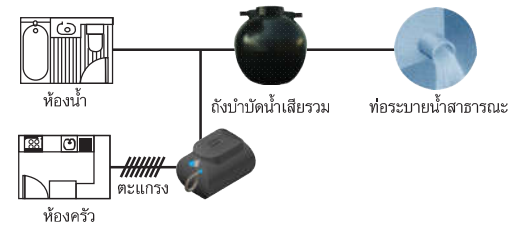

สำหรับติดตั้งใต้ดิน

รุ่น Model	ปริมาตร (ลิตร)	ขนาด (mm.)			Inlet Outlet (นิ้ว)	ตะแกรง ดักขยะ	Tank Body
		สูง	กว้าง	ยาว			
FAT-30U(SS)	30	395	352	500	2"	Stainless	PE
FAT-30U(PP)	30	395	352	500	2"	Plastic	PE
FAT-40U(SS)	40	455	352	500	2"	Stainless	PE
FAT-40U(PP)	40	455	352	500	2"	Plastic	PE

สำหรับติดตั้งใต้ดิน

รุ่น Model	ปริมาตร (ลิตร)	ขนาด (mm.)		Inlet Outlet (นิ้ว)	ตะแกรง ดักขยะ	Tank Body
		สูง	กว้าง			
GTU-30(SS)	30	580	505	2"	Stainless	PE
GTU-30(PP)	30	580	505	2"	Plastic	PE

ระบบการติดตั้ง